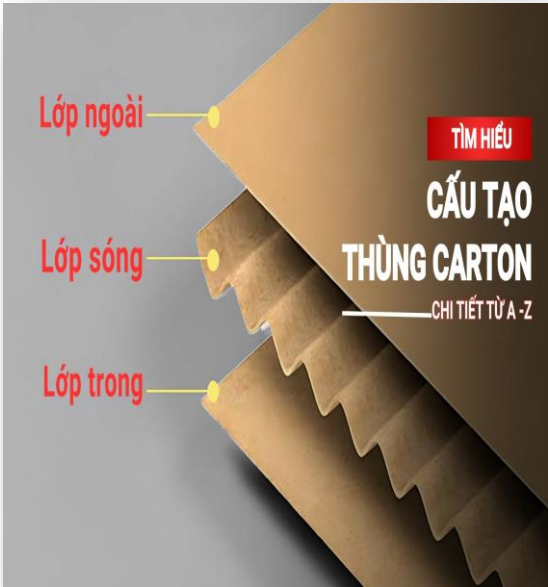

Máy tạo sóng 1:Tạo sóng YUE LI (Đài Loan)

Máy tạo sóng 2:FOSHAN WA XU PACKAGING MACHINERY

Tấm sóng Carton BOARD

CÁC LOẠI SÓNG THÙNG CARTON

LOẠI SÓNG	HÌNH DẠNG SÓNG	CHIỀU CAO SÓNG
SÓNG A		4.0 - 4.9 mm
SÓNG C		3.2 - 4.0 mm
SÓNG B		2.2 - 3.0 mm
SÓNG E		1.0 - 1.8 mm
SÓNG BC		5.4 - 7.0 mm
SÓNG AB		7.4 - 7.7 mm
SÓNG BCE		6.4 - 8.8 mm

P/s: trọng lượng giấy càng cao thì thùng càng bền chắc và chắc chắn!

Carton 3 lớp
 Thích hợp cho các mặt hàng: **Mỹ phẩm, Quần áo, Phụ kiện**

Carton 5 lớp
 Thích hợp cho các mặt hàng dễ vỡ: **Bóng đèn, Đồ điện tử, Thực phẩm**

CÁC LOẠI SÓNG THÙNG CARTON

LOẠI SÓNG	HÌNH DẠNG SÓNG	CHIỀU CAO SÓNG
SÓNG A		4.0 - 4.5 mm
SÓNG C		3.0 - 3.5 mm
SÓNG B		2.2 - 2.5 mm
SÓNG E		1.0 - 1.5 mm
SÓNG BC		2.4 - 3.0 mm
SÓNG ABC		4.4 - 5.0 mm

Phụ: Trong ảnh có thể không đầy đủ các loại sóng giấy và chất liệu khác

(Carton 3 lớp)

Thích hợp cho các mặt hàng: Mỹ phẩm, Quần áo, Phụ kiện

(Carton 5 lớp)

Thích hợp cho các mặt hàng dễ vỡ: Bóng đèn, Đồ điện tử, Thực phẩm

(Carton 7 lớp)

Thích hợp cho các mặt hàng Xuất khẩu trái cây các loại