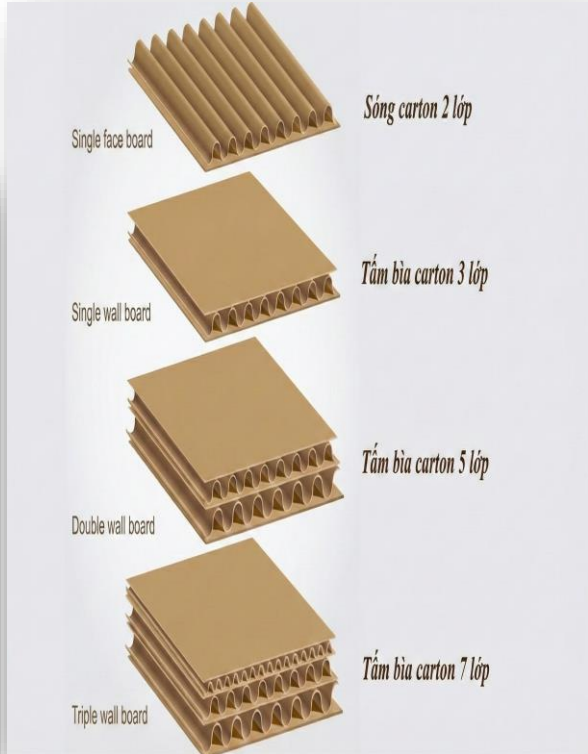

Máy tạo sóng 1:Tạo sóng YUE LI (Đài Loan)

Máy tạo sóng 2:FOSHAN WA XU PACKAGING MACHINERY

Tấm sóng Carton BOARD

CÁC LOẠI SÓNG THÙNG CARTON

LOẠI SÓNG	HÌNH DẠNG SÓNG	CHIỀU CAO SÓNG
SÓNG A		4.0 - 4.9 mm
SÓNG C		3.2 - 4.0 mm
SÓNG B		2.2 - 3.0 mm
SÓNG E		1.0 - 1.8 mm
SÓNG BC		5.4 - 7.0 mm
SÓNG AB		7.4 - 7.7 mm
SÓNG BCE		6.4 - 8.8 mm

P/s: trọng lượng giấy càng cao thì thùng càng bền chắc và chắc chắn!

Carton 3 lớp
 Thích hợp cho các mặt hàng: **Mỹ phẩm, Quần áo, Phụ kiện**

Carton 5 lớp
 Thích hợp cho các mặt hàng dễ vỡ: **Bóng đèn, Đồ điện tử, Thực phẩm**

CÁC LOẠI SÓNG THÙNG CARTON

LOẠI SÓNG	HÌNH DẠNG SÓNG	CHIỀU CAO SÓNG
SÓNG A		4.0 - 4.5 mm
SÓNG C		3.0 - 3.5 mm
SÓNG B		2.2 - 2.5 mm
SÓNG E		1.0 - 1.5 mm
SÓNG BC		2.4 - 3.0 mm
SÓNG ABC		4.4 - 5.0 mm

Phụ: Trong ảnh có thể không đầy đủ các loại sóng giấy và chất liệu khác

(Carton 3 lớp)

Thích hợp cho các mặt hàng: Mỹ phẩm, Quần áo, Phụ kiện

(Carton 5 lớp)

Thích hợp cho các mặt hàng dễ vỡ: Bóng đèn, Đồ điện tử, Thực phẩm

(Carton 7 lớp)

Thích hợp cho các mặt hàng Xuất khẩu trái cây các loại