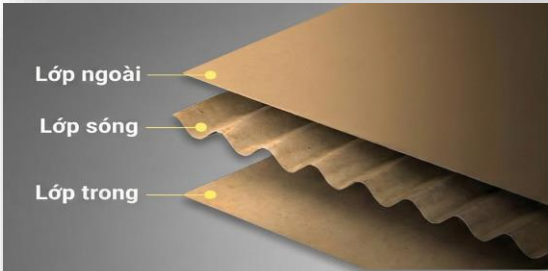

Máy tạo sóng 1:Tạo sóng YUE LI (Đài Loan)

Máy tạo sóng 2:FOSHAN WA XU PACKAGING MACHINERY

Tấm sóng Carton BOARD

CÁC LOẠI SÓNG THÙNG CARTON

LOẠI SÓNG	HÌNH DẠNG SÓNG	CHIỀU CAO SÓNG
SÓNG A		4.0 - 4.9 mm
SÓNG C		3.2 - 4.0 mm
SÓNG B		2.2 - 3.0 mm
SÓNG E		1.0 - 1.8 mm
SÓNG BC		5.4 - 7.0 mm
SÓNG AB		7.4 - 7.7 mm
SÓNG BCE		6.4 - 8.8 mm

P/s: trọng lượng giấy càng cao thì thùng càng bền chắc và chắc chắn!

Carton 3 lớp
 Thích hợp cho các mặt hàng: **Mỹ phẩm, Quần áo, Phụ kiện**

Carton 5 lớp
 Thích hợp cho các mặt hàng dễ vỡ: **Bóng đèn, Đồ điện tử, Thực phẩm**

CÁC LOẠI SÓNG THÙNG CARTON

LOẠI SÓNG	HÌNH DẠNG SÓNG	CHIỀU CAO SÓNG
SÓNG A		4.0 - 4.5 mm
SÓNG C		3.0 - 3.5 mm
SÓNG B		2.2 - 2.5 mm
SÓNG E		1.0 - 1.5 mm
SÓNG BC		2.4 - 3.0 mm
SÓNG ABC		4.4 - 5.0 mm

Phụ: Trong ảnh có thể không đầy đủ các loại sóng giấy và chất liệu khác

(Carton 3 lớp)

Thích hợp cho các mặt hàng: Mỹ phẩm, Quần áo, Phụ kiện

(Carton 5 lớp)

Thích hợp cho các mặt hàng dễ vỡ: Bóng đèn, Đồ điện tử, Thực phẩm

(Carton 7 lớp)

Thích hợp cho các mặt hàng Xuất khẩu trái cây các loại