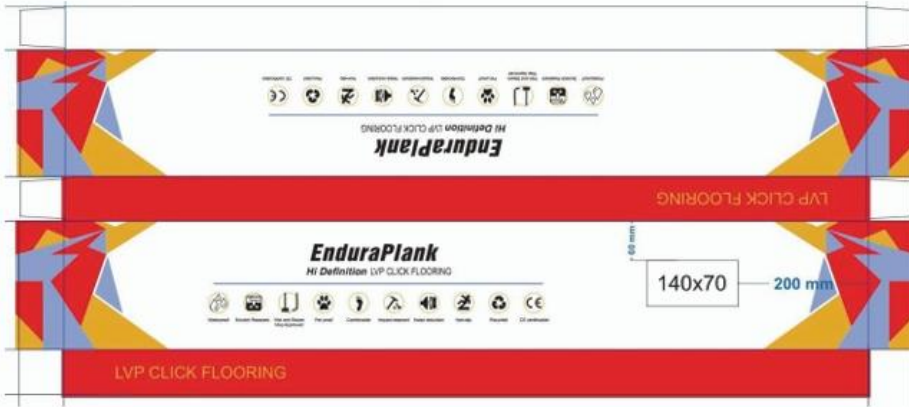

Sản phẩm in máy Proset/offset