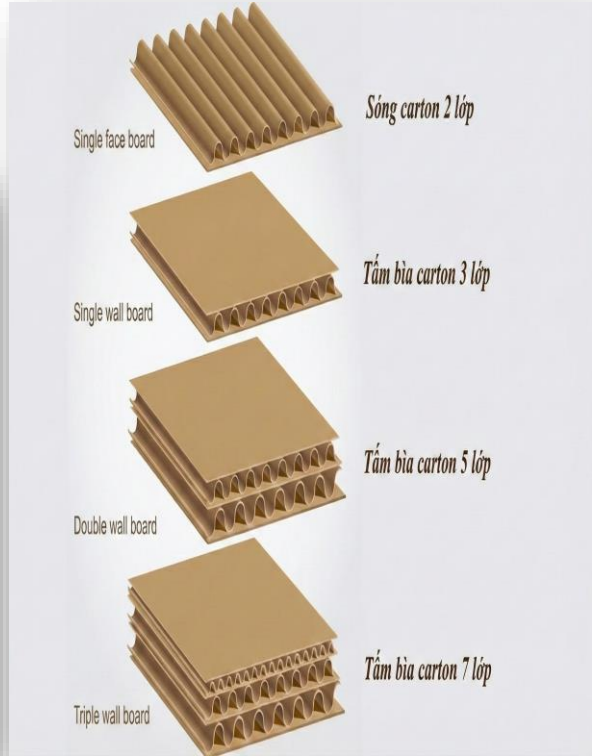

## Máy tạo sóng 1: Tạo sóng YUE LI (Đài Loan)

# Tấm sóng Carton BOARD

**CÁC LOẠI SÓNG THÙNG CARTON**

LOẠI SÓNG	HÌNH DẠNG SÓNG	CHIỀU CAO SÓNG
SÓNG A		4.0 - 4.9 mm
SÓNG C		3.2 - 4.0 mm
SÓNG B		2.2 - 3.0 mm
SÓNG E		1.0 - 1.8 mm
SÓNG BC		5.4 - 7.0 mm
SÓNG AB		7.4 - 7.7 mm
SÓNG BCE		6.4 - 8.8 mm

*P/s: trong lượng giấy càng cao thì thùng càng chắc chắn và chắc chắn!*