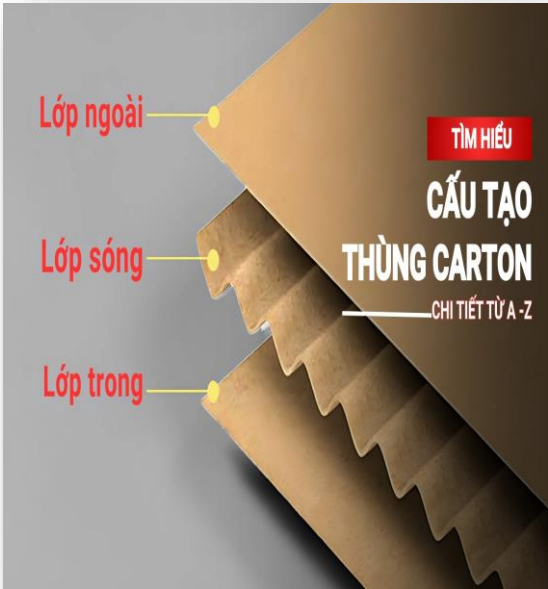

## Máy tạo sóng 1: Tạo sóng YUE LI (Đài Loan)

# Tấm sóng Carton BOARD

**CÁC LOẠI SÓNG THÙNG CARTON**

LOẠI SÓNG	HÌNH DẠNG SÓNG	CHIỀU CAO SÓNG
SÓNG A		4.0 - 4.9 mm
SÓNG C		3.2 - 4.0 mm
SÓNG B		2.2 - 3.0 mm
SÓNG E		1.0 - 1.8 mm
SÓNG BC		5.4 - 7.0 mm
SÓNG AB		7.4 - 7.7 mm
SÓNG BCE		6.4 - 8.8 mm