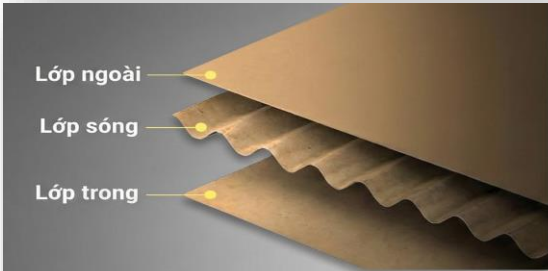

# Tấm sóng Carton BOARD

**CÁC LOẠI SÓNG THÙNG CARTON**

LOẠI SÓNG	HÌNH DẠNG SÓNG	CHIỀU CAO SÓNG
SÓNG A		4.0 - 4.9 mm
SÓNG C		3.2 - 4.0 mm
SÓNG B		2.2 - 3.0 mm
SÓNG E		1.0 - 1.8 mm
SÓNG BC		5.4 - 7.0 mm
SÓNG AB		7.4 - 7.7 mm
SÓNG BCE		6.4 - 8.8 mm